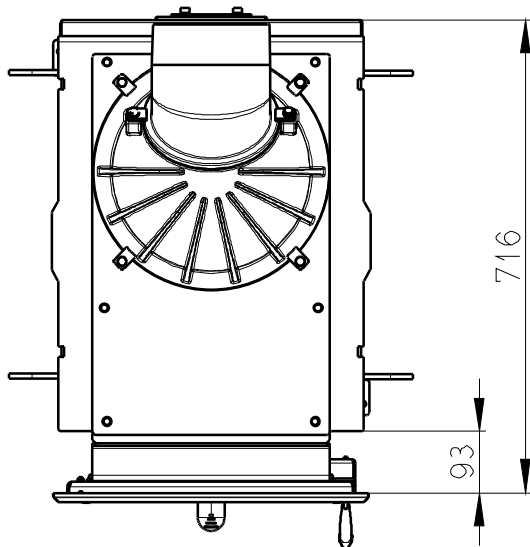

MERITKO V mm, Maße in mm

KV 025G

230kg

CENTRALNI PRIVOD VZDUCHU

OTOCNA KOPULE
A KOLENO

REGULACE
PRIMARNIHO
A SEKUNDARNIHO
VZDUCHU