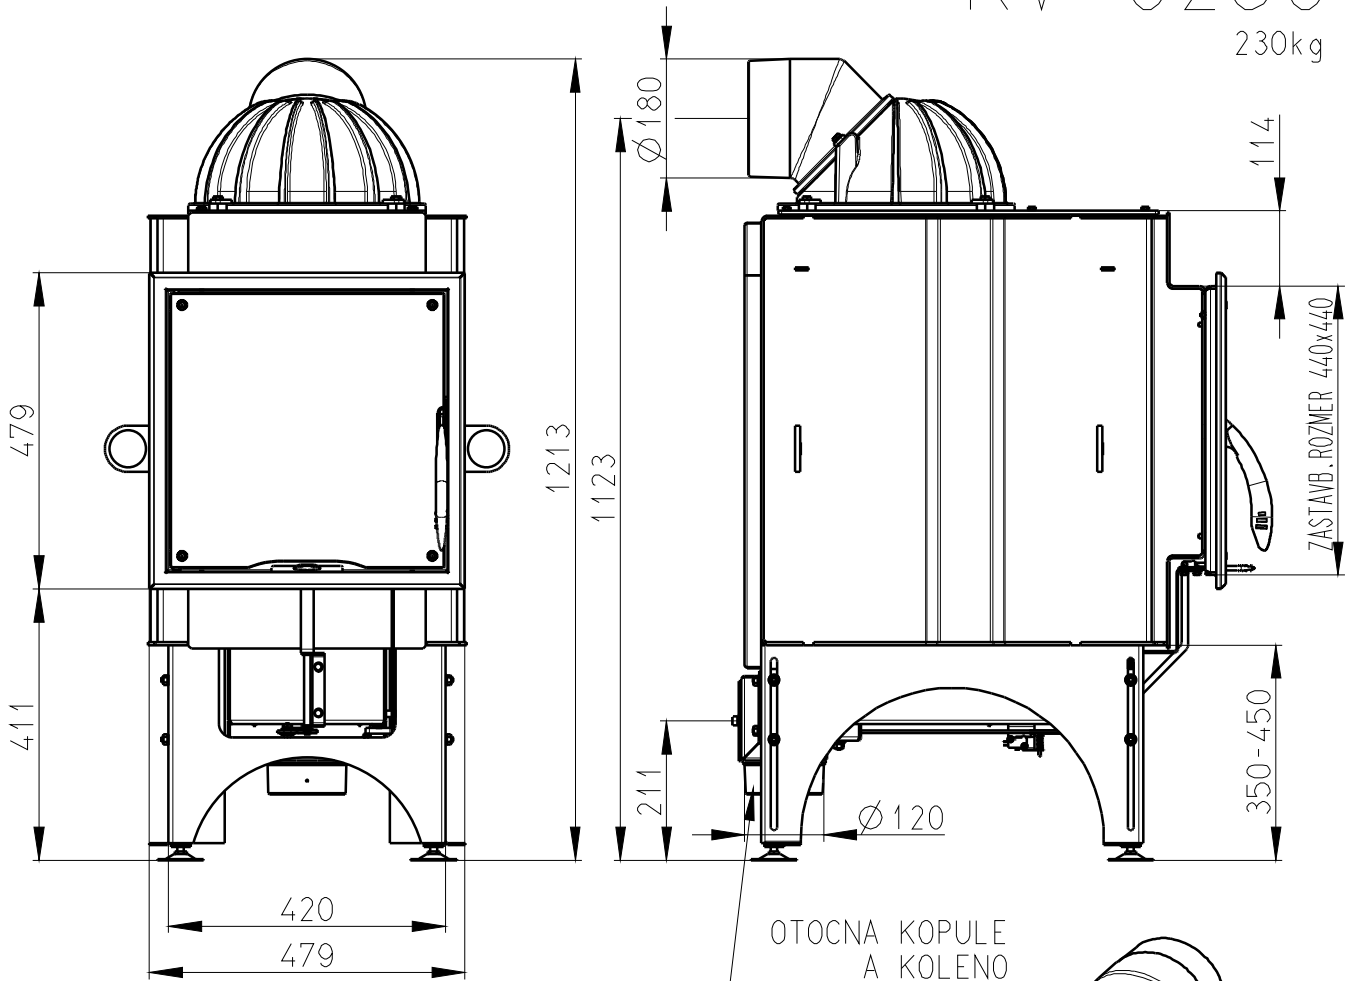

MERITKO V mm, Maße in mm

KV 025G

230kg

CENTRALNI PRIVOD VZDUCHU

OTOCNA KOPULE
A KOLENO

REGULACE
PRIMARNIHO
A SEKUNDARNIHO
VZDUCHU