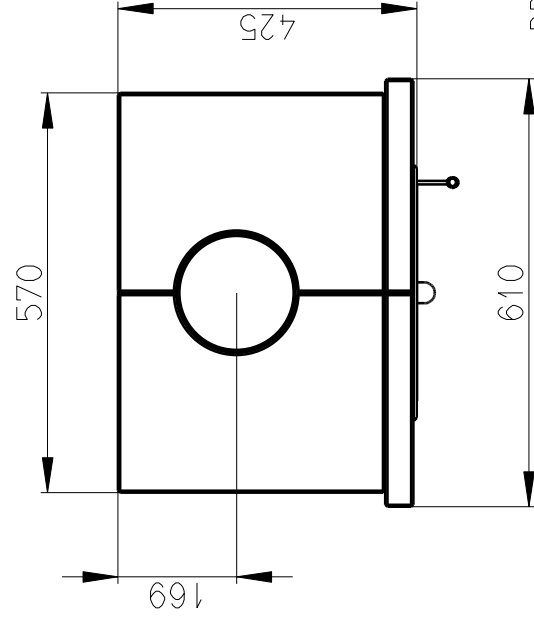

Rozmery v mm; Maße in mm

MALAGA N02 - 075B
310 kg

PRIMARNI VZDUCH
Primär luft
UND
SEKUNDARNI VZDUCH
Sekundär luft