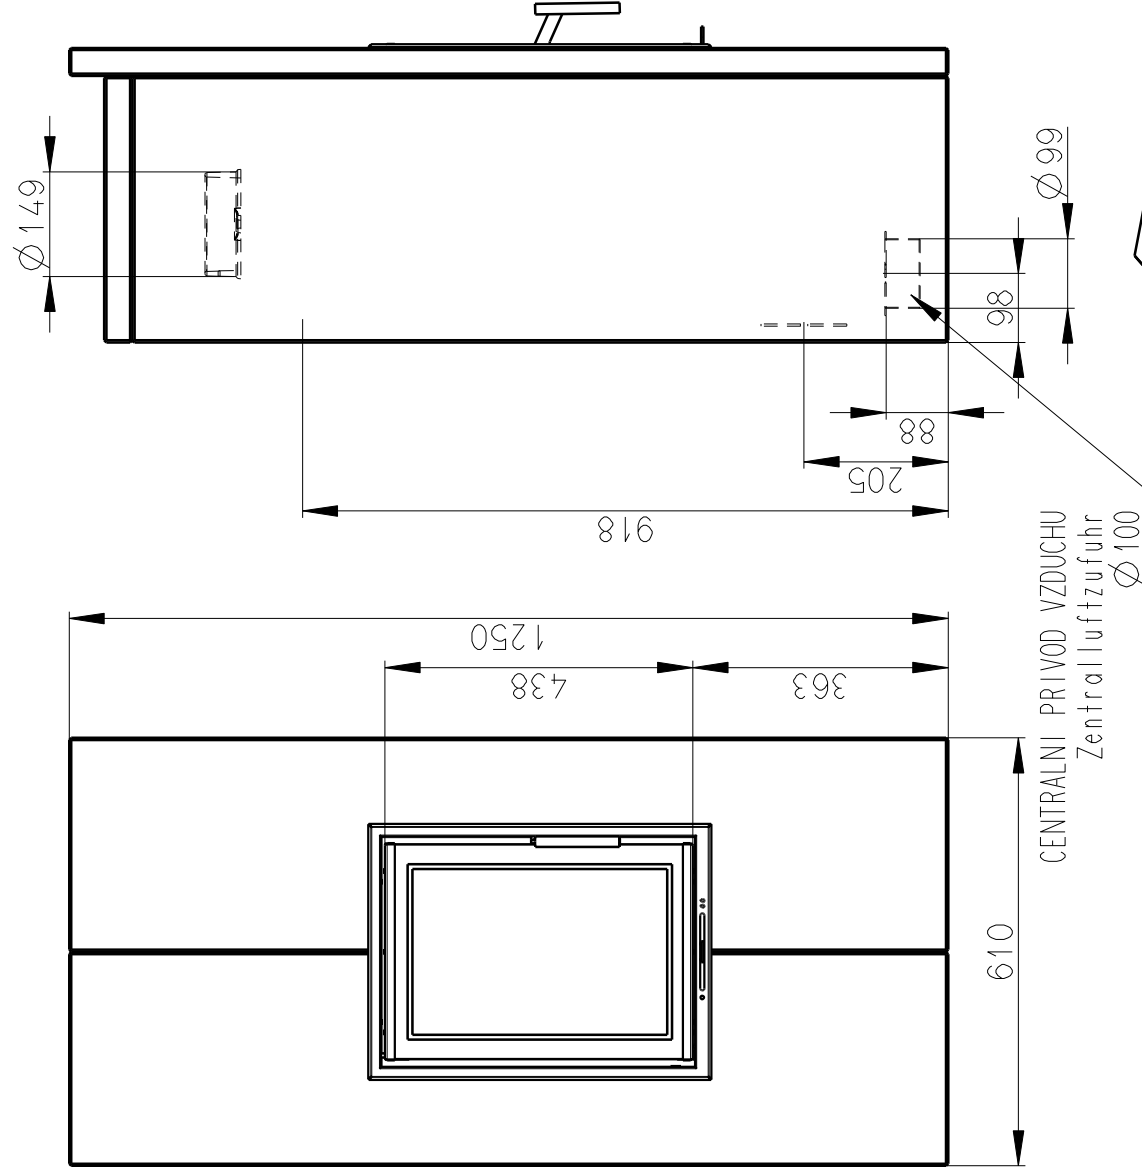

Rozmery v mm; Maße in mm

MALAGA N02 - 075B
310 kg

PRIMARNI VZDUCH
Primär luft
UND
SEKUNDARNI VZDUCH
Sekundär luft