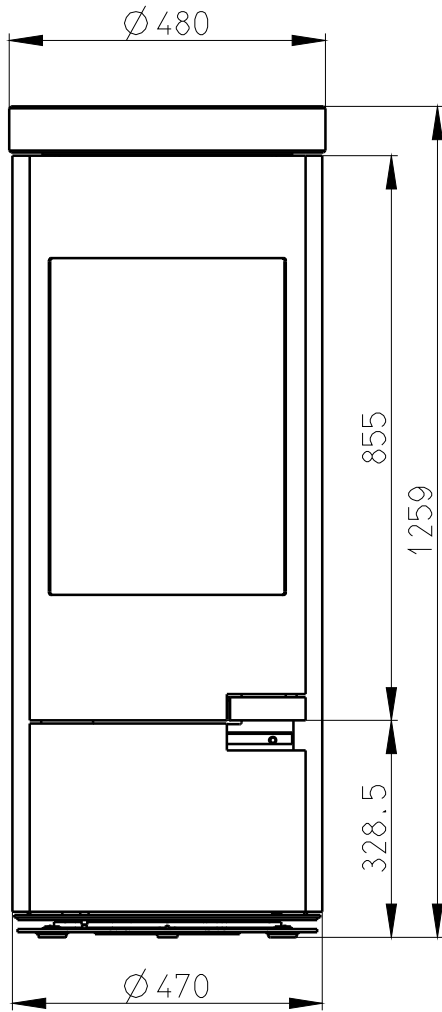

Meritko v mm; Maße in mm

LUANCO SERPENTIN - 064B

172 kg

Centralni privod vzduhu
Zentralluftzufuhr
Ø 120mm

PRIMARNI VZDUCH
Primär luft
UND
SEKUNDARNI VZDUCH
Sekundär luft

TAHLO ROSTU
Rostzugstange