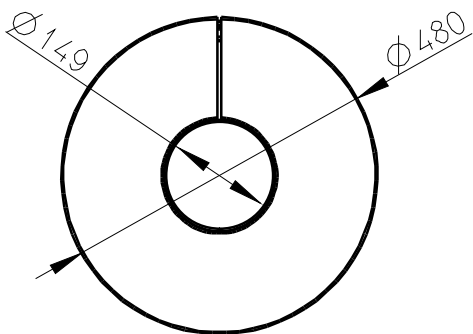

Meritko v mm; Maße in mm

LUANCO SERPENTIN - 064B

172 kg

Centralni privod vzduhu
Zentralluftzufuhr
Ø 120mm

PRIMARNI VZDUCH
Primär luft
UND
SEKUNDARNI VZDUCH
Sekundär luft

TAHLO ROSTU
Rostzugstange