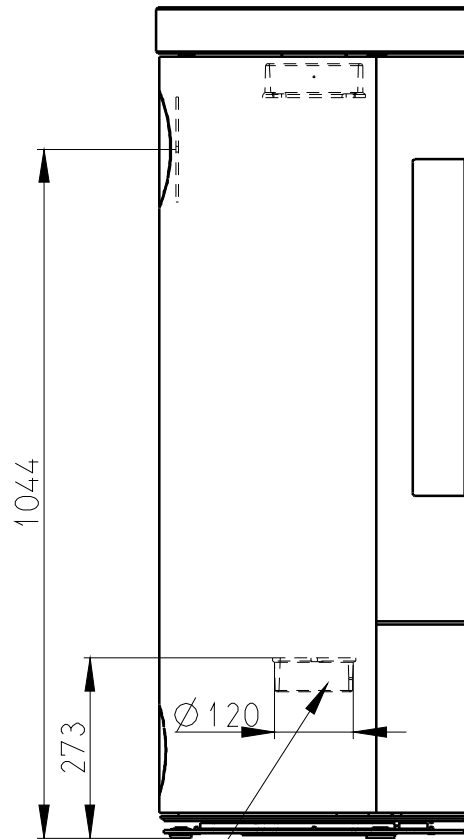

Meritko v mm; Maße in mm

LUANCO SERPENTIN - 064B

172 kg

Centralni privod vzduhu
Zentralluftzufuhr
Ø 120mm

PRIMARNI VZDUCH
Primär luft
UND
SEKUNDARNI VZDUCH
Sekundär luft

TAHLO ROSTU
Rostzugstange